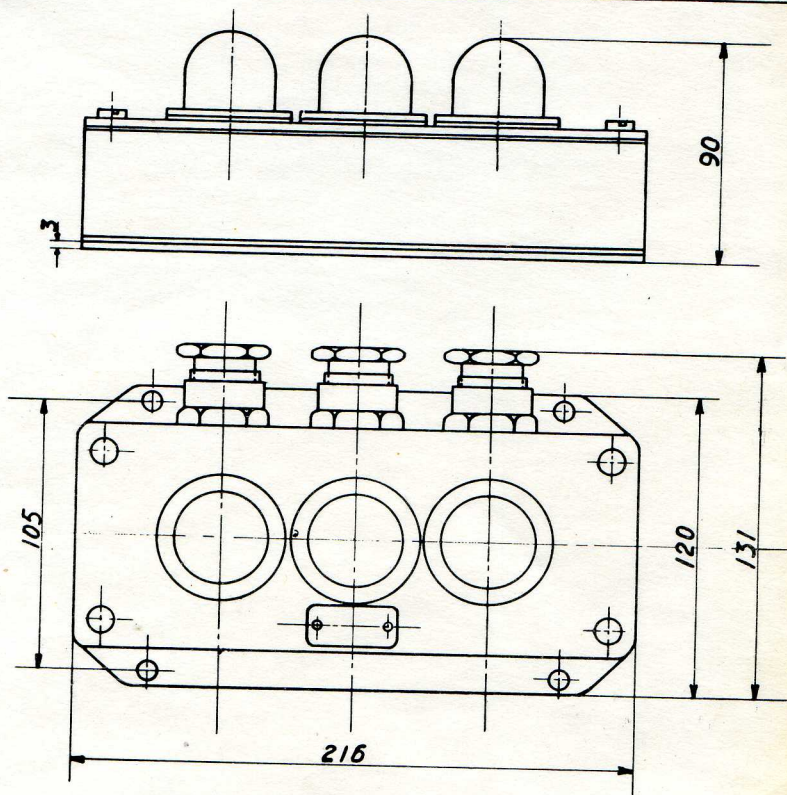

Säkringslåda M/41

Katalog n:r 327/1

Innehållande 2 st 1-poliga
säkerhetsapparater för max. 25 A
belastning. Komplet med propp-
huvud och smältpatroner för 4 A.

Försedd med tätningshylsor
för 12 mm kabel.

Utförande: kapslat.

Ritn. n:r B 1561

Signallamplåda M/41

Katalog n:r 328/1

Innehållande 3 st 12 V signal-
lampor med dvärgfattning.

Försedd med täckglas färgade rött,
grönt och vitt, samt tätningshylsor för
12 mm kabel.

Utförande: kapslat.

Ritn. n:r B 1539